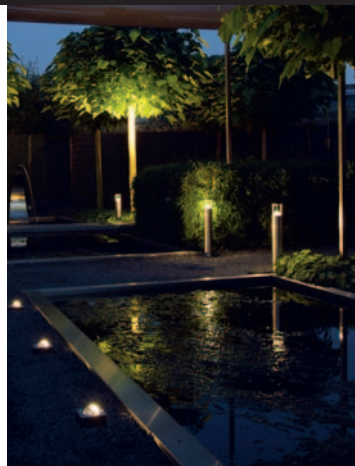

in-lite®

Co dokáže světlo

Svěřte instalaci Vašeho systému
profesionální instalační firmě –
odborníkům na zahradní osvětlení

Klíč ke krásné zahradě

Kontaktujte: