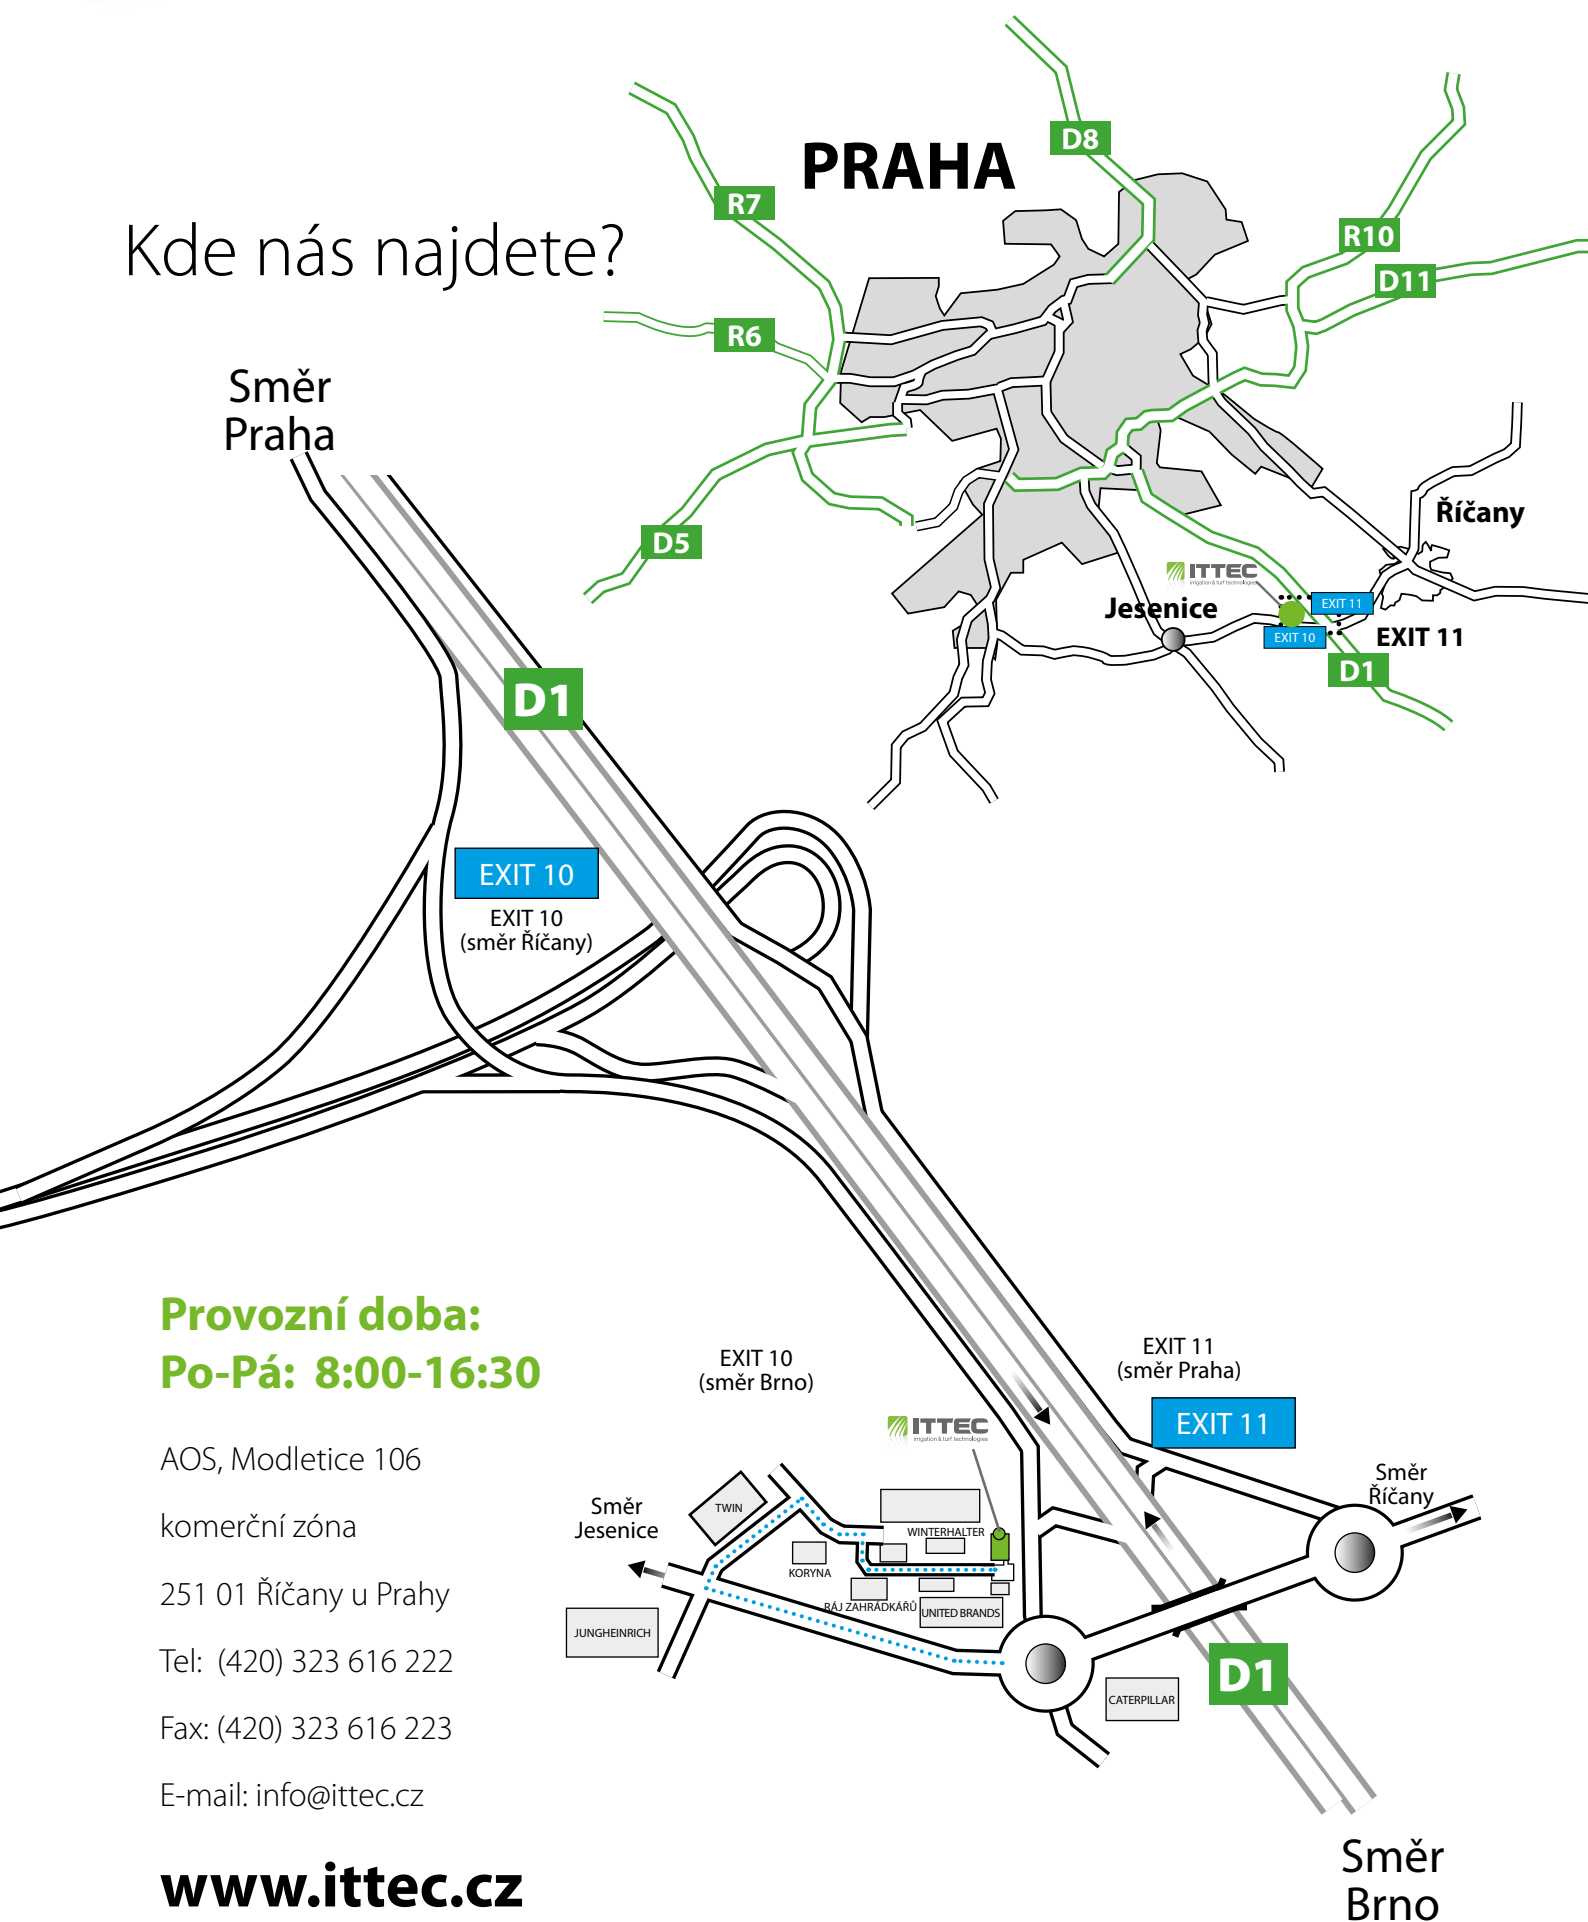

Kde nás najdete?

Provozní doba:
Po-Pá: 8:00-16:30

AOS, Modletice 106

komerční zóna

251 01 Říčany u Prahy

Tel: (420) 323 616 222

Fax: (420) 323 616 223

E-mail: info@ittec.cz

www.ittec.cz