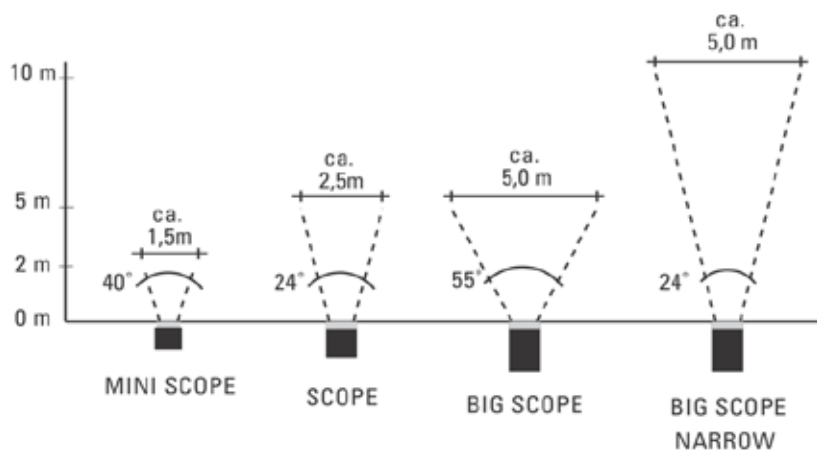

PŘEHLED BODOVÝCH SVÍTIDEL