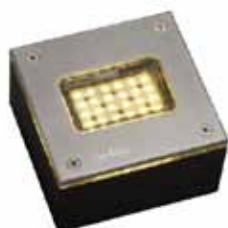

ROZMĚRY

Ø 60mm, nerezový prstenec Ø 68mm, hloubka zapuštění 55mm

PŘÍKON

12V / 1W

DOSAŽ SVĚTLA1,5 metru
Světelný úhel: 72°**PŘÍSLUŠENSTVÍ
BOX 100**

Montážní skříňka pro zapuštěná svítidla
60mm: Fusion 60, HYVE a FLUX **640,00 Kč** IL 1

**PLATE 75
FIXATION SET Ø 60mm**

Krycí deska pro Fusion60, HYVE, FLUX60 **400,00 Kč** IL 1
Upevňovací sada 60mm **160,00 Kč** IL 1

FLH-LED008 (WW)

2 400,00 Kč IL 1

Čtvercové zapuštěné svítidlo s vrchní deskou z nerezové oceli.
Produkuje jasné světlo v odstínu Warm White - teplá bílá.
Světlo je dobře viditelné i ve dne.