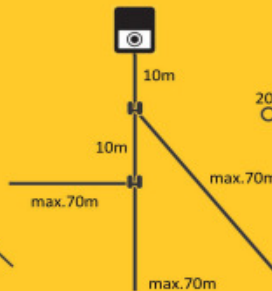

Technické informace

in-lite®

Hlavní součásti systému in-lite

Transformátor (IP24)

Všechny transformátory vybaveny vstupem na pohybový senzor.

Všechny transformátory vybaveny soumrakovým čidlem pro automatické spínání režimu den/noc.

Kabel 14/2 a 10/2

Doporučujeme nepřekračovat pro kabel 14/2 délku větve 40m, pro kabel 10/2 pak 80m.

Spojka Easy Lock

- Spojka **Easy Lock** umožňuje snadné rychlé a spolehlivé připojení k napájecímu kabelu.
- Spojka **Easy Lock** je identická pro všechna svítidla in-lite
- K dispozici prodlužovací kabely s kompatibilními konektory.

- Odbočka **CC-2**
- Maximální příkon pro odbočkovou spojku CC-2 je 50W.
- Příklad řešení:
  Pro celkový příkon 55W je nutno použít 2 odbočky CC-2
  2 odbočky á 50W = max. 100W.

Odbočka CC-2

Délky kabelových vedení Kabel 14/2

Maximální doporučená délka vedení napájecího 12V kabelu 14/2 je **40m**.

Pro 12V napájecí kabel 10/2 nepřekračujte délku **80m**.

Kabel 10/2

Příkon a odbočky kabelu

Máte další otázky? Obraťte se na naše obchodní zastoupení.

ITTEC
irrigation & turf technologies

www.ittec.cz