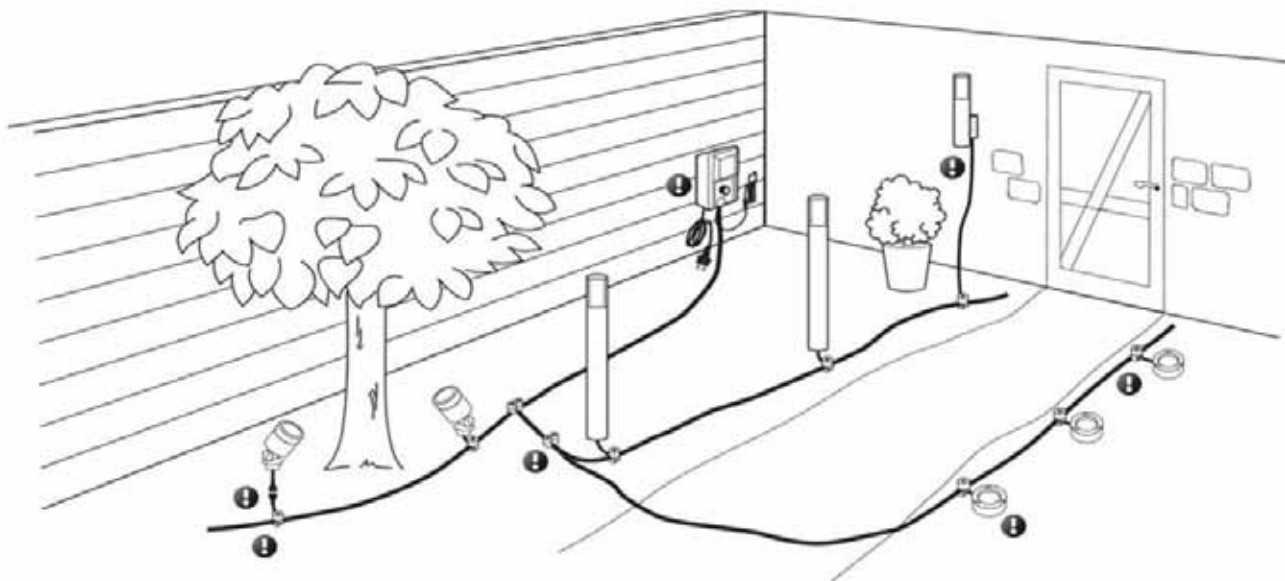

Dodací podmínky:

EXW ITTEC Modletice (sklad Modletice 106, 251 01 Říčany u Prahy), objednávky nad 20.000 Kč doprava po ČR v ceně.

Platební podmínky: předem/v hotovosti popř. dle dohody/smlouvy

Rabatové podmínky pro smluvní partnery: kontaktujte firmu ITTEC pro další informace.

KARTONOVÁ MNOŽSTVÍ

Většinu zboží lze dodávat po jednotlivých kusech, v menších množstvích než kartonových baleních. U některých výrobků je třeba respektovat velkoobchodní balení, které již nelze dále dělit. V případě objednání menšího množství bude objednaná položka automaticky zaokrouhlena na celé balení směrem nahoru bez předchozího upozornění.

ZÁRUČNÍ PODMÍNKY

Při velkoobchodním prodeji je záruka na uvedené produkty kategorie IL 5 let a je počítána od data výroby, které je uvedené na každém produktu. Spotřebitelská záruka 2 roky od data prodeje při maloobchodním prodeji není tímto bodem ovlivněna.

Pro instalační firmy je prodloužená záruka poskytována dle platných smluvních podmínek.

V průběhu sezóny (III. -XII.) jsou výrobky po území ČR dodávány obvykle do 24 hodin dle zvoleného způsobu dopravy.

Položky uvedené na šedém podkladu jsou pouze na objednávku, dodací termíny a množství konzultujte s firmou ITTEC před objednáním.

Kompletní sortiment in-lite najdete také na www.eshop.ittec.cz

Děkujeme za Váš zájem o LED osvětlení in-lite.

in-lite®