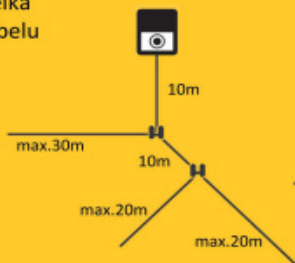

Technické informace

in-lite®

Hlavní součásti systému in-lite

Transformátor (IP24)

Všechny transformátory vybaveny vstupem na pohybový senzor.

Všechny transformátory vybaveny soumrakovým čidlem pro automatické spínání režimu den/noc.

Kabel 14/2 a 10/2

Doporučujeme nepřekračovat pro kabel 14/2 délku větve 40m, pro kabel 10/2 pak 80m.

Spojka Easy Lock

- Spojka **Easy Lock** umožňuje snadné rychlé a spolehlivé připojení k napájecímu kabelu.
- Spojka **Easy Lock** je identická pro všechna svítidla in-lite
- K dispozici prodlužovací kabely s kompatibilními konektory.

- Odbočka **CC-2**
- Maximální příkon pro odbočkovou spojku CC-2 je 50W.
- Příklad řešení:
  Pro celkový příkon 55W je nutno použít 2 odbočky CC-2
  2 odbočky á 50W = max. 100W.

Odbočka CC-2

Délky kabelových vedení Kabel 14/2

Maximální doporučená délka vedení napájecího 12V kabelu 14/2 je **40m**.

Pro 12V napájecí kabel 10/2 nepřekračujte délku **80m**.

Kabel 10/2

Příkon a odbočky kabelu

Máte další otázky? Obraťte se na naše obchodní zastoupení.

ITTEC
irrigation & turf technologies

www.ittec.cz