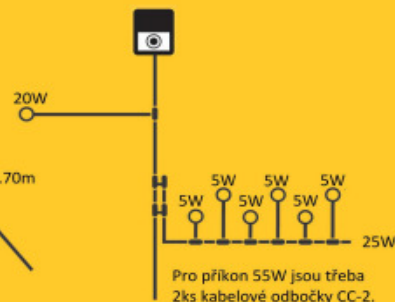

Příkon a odbočky kabelu

Máte další otázky? Obraťte se na naše obchodní zastoupení.

ITTEC
irrigation & turf technologies

www.ittec.cz