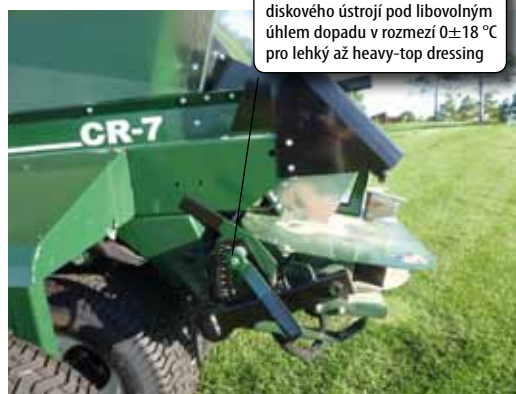

PÍSKOVAČ TURFCO CR-7

PŘEDSTAVUJEME VÁM ZCELA UNIKÁTNÍ PÍSKOVAČ OD RENOMOVANÉHO VÝROBCE TURFCO, KTERÝ MÁ AMBICI SE STÁT TZV. BESTSELLEREM MEZI PRODUKTY TURFCO NEJEN V ČR, ALE I CELOSVĚTOVĚ.

Koncepce CR7 vychází z dlouholetého vývoje a z požadavků greenkeeperů, kdy jeho technické parametry, vlastnosti a především velikost a kapacita dělají z CR-7 maximálně univerzální diskový pískovač, který je uplatněným přesně uprostřed mezi oblíbeným velkým fervejovým pískovačem Turfco CR-10 a greenovým pískovačem Turfco Widespin 1530/40.

- Špičkový profesionální diskový topdresser pro přesnou a rovnoměrnou aplikaci písku
- Tažená verze za traktor
- Kapacita zásobníku 1,4 m³
- Pracovní záběr cca 4,6 - 9,14 m
- Hmotnost prázdného pískovače cca 700 kg
- Snadno agregovatelný s jakýmkoliv traktorem o výkonu min. 35 hp
- 4 široká travní kola - nízký měrný tlak na trávník
- Galvanizovaný lomený pozinkovaný zásobník
- Unikátní možnost volby úhlu dopadu, nastavitelné nezávisle na rychlosti dopravníku (možnost lepšího zapravení písku do trávníku nebo možnost pískování i za větrných podmínek)
- Určeno pro efektivní a rychlé pískování greenů, odpališť, fervejí, fotbalových a sportovních hřišť a velkých zahrad

Více informací včetně videa na www.turfco.com

Speciální chevronový pás zajišťuje rovnoměrnou distribuci suchého i naprosto mokrého materiálu

Lomená galvanizovaná násypka pro rovnoměrné vyprazdňování zásobníku.

Náprava se 4 širokými travními pneumatikami rozloží hmotnost stroje a vytvoří minimální měrný tlak na povrch trávníku

Jednoduché a rychlé nastavení diskového ústrojí pod libovolným úhlem dopadu v rozmezí 0±18 °C pro lehký až heavy-top dressing